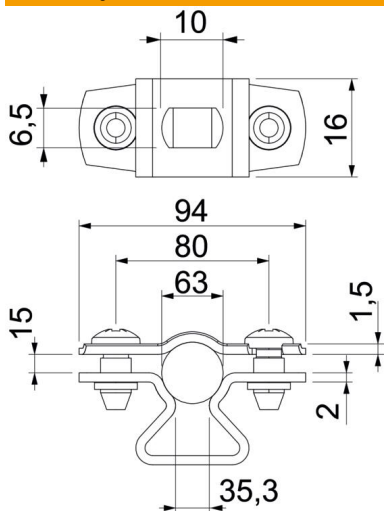

### Matični podatki

Št. artikla	1362838
Tip	ASL 733 63 ALU
Oznaka 1	Distančna objemka
Oznaka 2	z vzdolžno luknjo
Proizvajalec	OBO
Dimenzija	53-63mm
Material	aluminij
Najmanjša enota VK	20
Količinska enota	kos
Teža	2,742 kg
Enota teže	kg/100 kos

### Dimenzije

Mera A	94 mm
Mera B	80 mm
Mera b	16 mm
Mera D	63 mm
Mera d maks.	63 mm
Mera D min.	53 mm
Mera L	10 mm
Mera s	35,3 mm
Mera t1 (mm)	1,5
Mera t2 (mm)	2
Mera x	15 mm

### Tehnični podatki

Razdalja do stene	da
Število kablov/cevi	1
Izvedba	zaprto
Način pritrditve	Vijačna luknja
za premer	53 - 63
Brez halogenov	da
Plastično oplaščen	ne
Debelina materiala	1,5 mm
Maks. vpenjalno območje D	63 mm
Min. vpenjalno območje D	53 mm
Odporen proti UV-žarkom	da