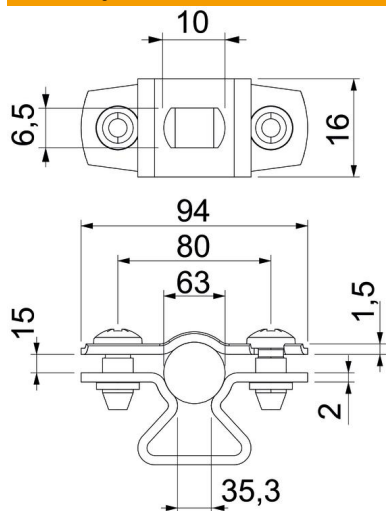

### Matični podatki

Št. artikla	1362788
Tip	ASL 733 63 G
Oznaka 1	Distančna objemka
Oznaka 2	z vzdolžno luknjo
Proizvajalec	OBO
Dimenzija	53-63mm
Material	Jeklo
Površina	galvansko cinkano
Standard površine	EN ISO 19598 / EN ISO 4042
Najmanjša enota VK	20
Količinska enota	kos
Teža	6,212 kg
Enota teže	kg/100 kos

### Dimenzije

Mera A	94 mm
Mera B	80 mm
Mera b	16 mm
Mera D	63 mm
Mera d maks.	63 mm
Mera D min.	53 mm
Mera L	10 mm
Mera s	35,3 mm
Mera t1 (mm)	1,5
Mera t2 (mm)	2
Mera x	15 mm

### Tehnični podatki

Razdalja do stene	da
Število kablov/cevi	1
Izvedba	zaprto
Način pritrditve	Vijačna luknja
za premer	53 - 63
Primerno v ognjevarnem območju	da
Brez halogenov	da
Plastično oploščeno	ne
Debelina materiala	1,5 mm
Maks. vpenjalno območje D	63 mm
Min. vpenjalno območje D	53 mm
Odporen proti UV-žarkom	da