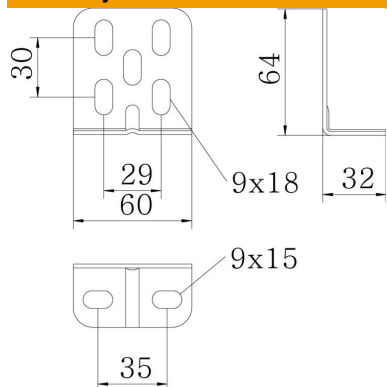

### Matični podatki

Št. artikla	6019680
Tip	BW 64 32 FS
Oznaka 1	Pritrdilni kotnik
Oznaka 2	za manjše obremenitve
Proizvajalec	OBO
Dimenzija	60x64x32
Material	Jeklo
Površina	neprekinjeno cinkano v ognju
Standard površine	DIN EN 10346
Najmanjša enota VK	10
Količinska enota	kos
Teža	7,09 kg
Enota teže	kg/100 kos

### Dimenzije

Dolžina	60 mm
Širina	64 mm
Višina	32 mm