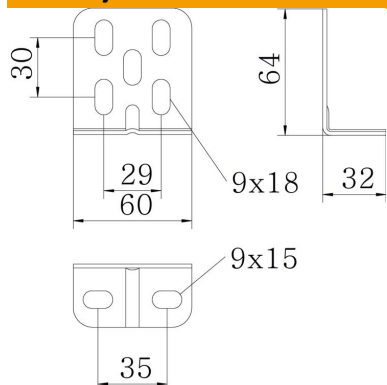

Tehnicni list

Pritrdilni kotnik BW 64

Št. artikla: 6019682

Pritrdilni kotnik v lahki izvedbi z mero kraka 64 x 32 mm.

CE

St Jeklo

FT vroče pocinkano

Matični podatki

Št. artikla	6019682
Tip	BW 64 32 FT
Oznaka 1	Pritrdilni kotnik
Oznaka 2	za manjše obremenitve
Proizvajalec	OBO
Dimenzija	60x64x32
Material	Jeklo
Površina	vroče pocinkano
Standard površine	DIN EN ISO 1461
Najmanjša enota VK	10
Količinska enota	kos
Teža	7,7 kg
Enota teže	kg/100 kos

Tehnicni list

Pritrdilni kotnik BW 64

Št. artikla: 6019682

Dimenzije

Dolžina	60 mm
Širina	64 mm
Višina	32 mm

Tehnični podatki

Izvedba	Pritrdilni kotnik
Ohranitev delovanja naprav	ne
Primerno za oblike profilov	U-profil
Z vijaknim priborom	ne
Nastavljiv	ne