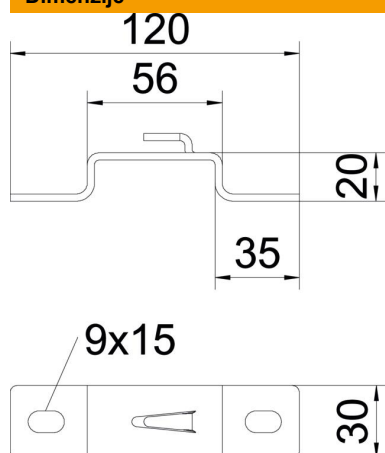

### Matični podatki

Št. artikla	6015646
Oznaka 1	Distančno streme
Oznaka 2	za mrežno polico
Proizvajalec	OBO
Dimenzija	B50mm
Barva	cink
Material	Jeklo
Površina	neprekinjeno cinkano v ognju
Standard površine	DIN EN 10346
Najmanjša enota VK	20
Količinska enota	kos
Teža	10,3 kg
Enota teže	kg/100 kos
Odtis CO (GWP) od zibelke do vrat	0,241 kg COe / 1 Kos

### Dimenzije

Višina	20 mm
Višina	0,79 in
Mera A	30 mm
Mera B	56 mm
Mera L	120 mm