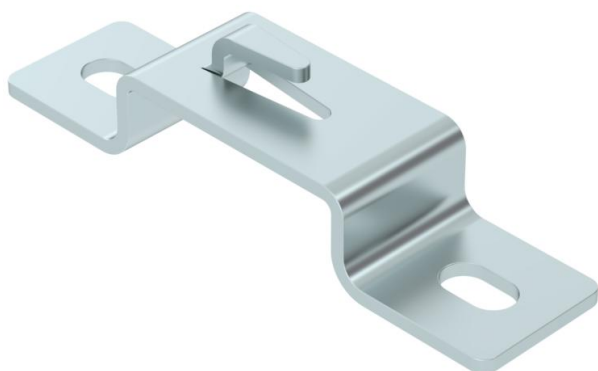

Za montažo mrežnih polic na tla ali na steno. Mogoče uporabiti tudi kot stenski nosilec.  
Pritrditev mrežne police brez vijakov.

**St** Jeklo

**FS** neprekinjeno cinkano v ognju

### Matični podatki

Št. artikla	6015646
Oznaka 1	Distančno streme
Oznaka 2	za mrežno polico
Proizvajalec	OBO
Dimenzija	B50mm
Barva	cink
Material	Jeklo
Površina	neprekinjeno cinkano v ognju
Standard površine	DIN EN 10346
Najmanjša enota VK	20
Količinska enota	kos
Teža	10,3 kg
Enota teže	kg/100 kos
Odtis CO (GWP) od zibelke do vrat	0,241 kg COe / 1 Kos

### Dimenzije

Višina	20 mm
Višina	0,79 in
Mera A	30 mm
Mera B	56 mm
Mera L	120 mm

### Tehnični podatki

Izvedba	Stensko/stropno streme, trapezasti profil
Primerno za mrežni kanal	da
Primerno za kabelsko lestev	ne
Primerno za kabelski kanal	ne
Pritrditev polic	Fiksirni jeziček