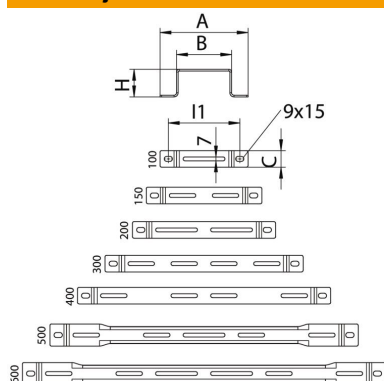

Tehnicni list

Nosilec FS

Št. artikla: 6015506

Distančno streme za kabelske in mrežne kanale.

St Jeklo

FS neprekinjeno cinkano v ognju

Matični podatki

Št. artikla	6015506
Oznaka 1	Distančno streme
Proizvajalec	OBO
Dimenzija	B100mm
Material	Jeklo
Površina	neprekinjeno cinkano v ognju
Standard površine	DIN EN 10346
Najmanjša enota VK	20
Količinska enota	kos
Teža	15,5 kg
Enota teže	kg/100 kos

Dimenzije

Širina	100 mm
Širina	8 in
Višina	50 mm
Višina	2 in
Mera A	160 mm
Mera B	100 mm
Mera H	50 mm

Tehnicni list

Nosilec FS

Št. artikla: 6015506

Tehnični podatki

Izvedba	Stensko/stropno streme, trapezasti profil
Primerno za mrežni kanal	da
Primerno za kabelsko lestev	ne
Primerno za kabelski kanal	da
Pritrditev polic	vijačno