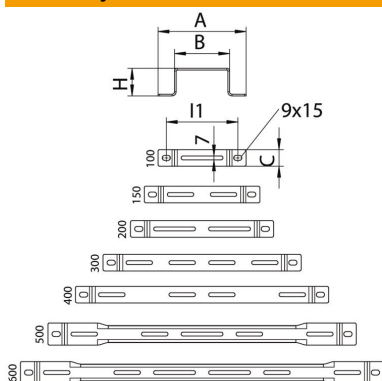

### Matični podatki

Št. artikla	6015522
Oznaka 1	Distančno streme
Proizvajalec	OBO
Dimenzija	B200mm
Barva	cink
Material	Jeklo
Površina	neprekinjeno cinkano v ognju
Standard površine	DIN EN 10346
Najmanjša enota VK	20
Količinska enota	kos
Teža	21 kg
Enota teže	kg/100 kos
Odtis CO (GWP) od zibelke do vrat	0,567 kg COe / 1 Kos

### Dimenzije

Širina	200 mm
Širina	8 in
Višina	50 mm
Višina	2 in
Mera A	260 mm
Mera B	200 mm
Mera H	50 mm

## Tehnični podatki

Izvedba	Stensko/stropno streme, trapezasti profil
Primerno za mrežni kanal	da
Primerno za kabelsko lestev	ne
Primerno za kabelski kanal	da
Pritrditev polic	vijačno