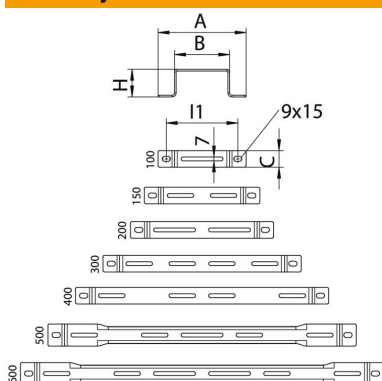

Tehnicni list

Nosilec FS

Št. artikla: 6015530

Distančno streme za kableske in mrežne kanale.

St Jeklo

FS neprekinjeno cinkano v ognju

Matični podatki

Št. artikla	6015530
Oznaka 1	Distančno streme
Proizvajalec	OBO
Dimenzija	B300mm
Material	Jeklo
Površina	neprekinjeno cinkano v ognju
Standard površine	DIN EN 10346
Najmanjša enota VK	20
Količinska enota	kos
Teža	36,9 kg
Enota teže	kg/100 kos

Dimenzije

Širina	300 mm
Širina	12 in
Višina	50 mm
Višina	2 in
Mera A	360 mm
Mera B	300 mm
Mera H	50 mm

Tehnicni list

Nosilec FS

Št. artikla: 6015530

Tehnični podatki

Izvedba	Stensko/stropno streme, trapezasti profil
Primerno za mrežni kanal	da
Primerno za kabelsko lestev	ne
Primerno za kabelski kanal	da
Pritrditev polic	vijačno