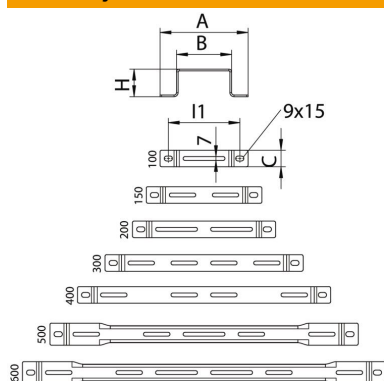

### Matični podatki

Št. artikla	6015555
Tip	DBL 50 600 FS
Oznaka 1	Distančno streme
Proizvajalec	OBO
Dimenzija	B600mm
Material	Jeklo
Površina	neprekinjeno cinkano v ognju
Standard površine	DIN EN 10346
Najmanjša enota VK	20
Količinska enota	kos
Teža	65,8 kg
Enota teže	kg/100 kos

### Dimenzije

Širina	600 mm
Širina	24 in
Višina	50 mm
Višina	2 in
Mera A	660 mm
Mera B	600 mm
Mera H	50 mm

## Tehnični podatki

Izvedba	Stensko/stropno streme, trapezasti profil
Primerno za mrežni kanal	da
Primerno za kabelsko lestev	ne
Primerno za kabelski kanal	da
Pritrditev polic	vijačno