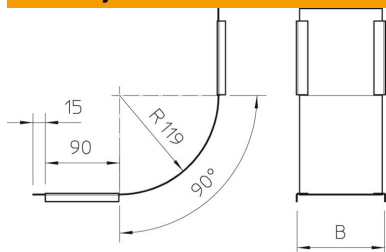

CE

St Jeklo

DD pocinkano cink/aluminij, Double Dip

Matični podatki

Št. artikla	7131508
Tip	DBV 100 S DD
Oznaka 1	Pokrov za vertika. koleno 90°
Oznaka 2	Vzpenjajoče
Proizvajalec	OBO
Dimenzija	B100mm
Material	Jeklo
Površina	pocinkano cink/aluminij, Double Dip
Standard površine	DIN EN 10346
Najmanjša enota VK	1
Količinska enota	kos
Teža	34 kg
Enota teže	kg/100 kos

Tehnicni list

Pokrov za 90-stopinjsko vertikalno koleno, vzpenjajoče DD

Št. artikla: 7131508

Dimenzije

Širina	100 mm
Širina	4 in
Višina	60 mm
Debelina pločevine	0,03 in
Debelina pločevine	0,75 mm
Mera B	100 mm

Tehnični podatki

Odcep (kotnik)	90°
Način pritrditve	Sponka pokrova
Ohranitev delovanja naprav	ne
Primerno za mrežni kanal	ne
Primerno za kabelsko lestev	ne
Primerno za kabelski kanal	da
Sprememba smeri	navpično dvigajoče se
Nerjavno jeklo, luženo	ne
gibljivo	ne