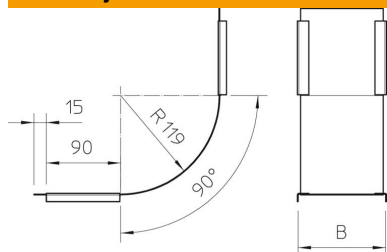

St Jeklo

FS neprekinjeno cinkano v ognju

Matični podatki

Št. artikla	7130805
Oznaka 1	Pokrov za vertikal. koleno 90°
Oznaka 2	Vzpenjajoče
Proizvajalec	OBO
Dimenzija	B100mm
Material	Jeklo
Površina	neprekinjeno cinkano v ognju
Standard površine	DIN EN 10346
Najmanjša enota VK	1
Količinska enota	kos
Teža	21 kg
Enota teže	kg/100 kos

Tehnicni list

Pokrov za 90-stopinjsko vertikalno koleno, vzpenjajoče FS

Št. artikla: 7130805

Dimenzije

Širina	100 mm
Širina	4 in
Višina	60 mm
Debelina pločevine	0,03 in
Debelina pločevine	0,75 mm
Mera B	100 mm

Tehnični podatki

Odcep (kotnik)	90°
Način pritrditve	Sponka pokrova
Ohranitev delovanja naprav	ne
Primerno za mrežni kanal	ne
Primerno za kabelsko lestev	ne
Primerno za kabelski kanal	da
Sprememba smeri	navpično dvigajoče se
Nerjavno jeklo, luženo	ne
gibljivo	ne