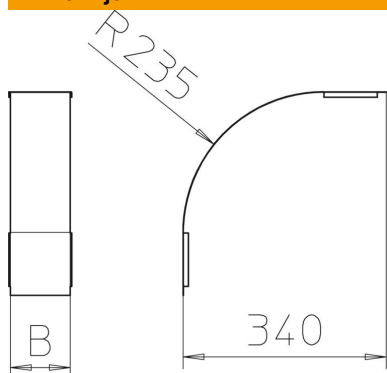

### Matični podatki

Št. artikla	7131556
Tip	DBV 110 100 F DD
Oznaka 1	Pokrov za vertika. koleno 90°
Oznaka 2	padajoč
Proizvajalec	OBO
Dimenzija	B100mm
Material	Jeklo
Površina	pocinkano cink/aluminij, Double Dip
Standard površine	DIN EN 10346
Najmanjša enota VK	1
Količinska enota	kos
Teža	48,3 kg
Enota teže	kg/100 kos

## Dimenzije

Širina	100 mm
Širina	4 in
Višina	110 mm
Debelina pločevine	0,03 in
Debelina pločevine	0,75 mm
Mera B	100 mm

## Tehnični podatki

Odcep (kotnik)	90°
Način pritrditve	Vrtljivi zapah
Ohranitev delovanja naprav	ne
Primerno za mrežni kanal	ne
Primerno za kabelsko lestev	ne
Primerno za kabelski kanal	da
Sprememba smeri	navpično padajoče
Nerjavno jeklo, luženo	ne
gibljivo	ne