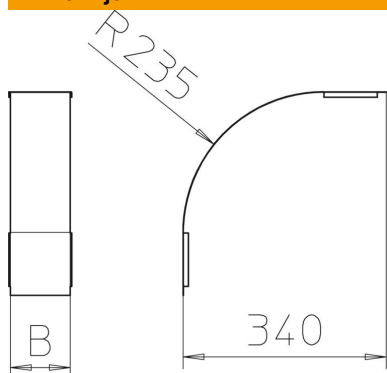

Tehnicni list

Pokrov za 90-stopinjsko vertikalni koleno 110, padajoče DD

Št. artikla: 7131560

Pokrov za padajoča vertikalna kolena z višino stranice 110. Pritrditev je zagotovljena s prekrivanjem pokrova kabelskega kanala. Pokrov je mogoče dodatno pritrditi s sponkami pokrova.

St Jeklo

DD pocinkano cink/aluminij, Double Dip

Matični podatki

Št. artikla	7131560
Tip	DBV 110 200 F DD
Oznaka 1	Pokrov za vertika. koleno 90°
Oznaka 2	padajoč
Proizvajalec	OBO
Dimenzija	B200mm
Material	Jeklo
Površina	pocinkano cink/aluminij, Double Dip
Standard površine	DIN EN 10346
Najmanjša enota VK	1
Količinska enota	kos
Teža	93,7 kg
Enota teže	kg/100 kos

Tehnicni list

Pokrov za 90-stopinjsko vertikalni koleno 110, padajoče DD

Št. artikla: 7131560

Dimenzije

Širina	200 mm
Širina	8 in
Višina	110 mm
Debelina pločevine	0,03 in
Debelina pločevine	0,75 mm
Mera B	200 mm

Tehnični podatki

Odcep (kotnik)	90°
Način pritrditve	Vrtljivi zapah
Ohranitev delovanja naprav	ne
Primerno za mrežni kanal	ne
Primerno za kabelsko lestev	ne
Primerno za kabelski kanal	da
Sprememba smeri	navpično padajoče
Nerjavno jeklo, luženo	ne
gibljivo	ne