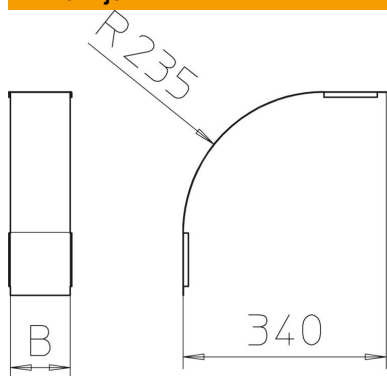

Pokrov za padajoča vertikalna kolena z višino stranice 110. Pritrditev je zagotovljena s prekrivanjem pokrova kableskega kanala. Pokrov je mogoče dodatno pritrditi s sponkami pokrova.

CE

St Jeklo

DD pocinkano cink/aluminij, Double Dip

Matični podatki

Št. artikla	7131564
Tip	DBV 110 300 F DD
Oznaka 1	Pokrov za vertika. koleno 90°
Oznaka 2	padajoč
Proizvajalec	OBO
Dimenzija	B300mm
Material	Jeklo
Površina	pocinkano cink/aluminij, Double Dip
Standard površine	DIN EN 10346
Najmanjša enota VK	1
Količinska enota	kos
Teža	139 kg
Enota teže	kg/100 kos

Tehnicni list

Pokrov za 90-stopinjsko vertikalni koleno 110, padajoče DD

Št. artikla: 7131564

Dimenzije

Širina	300 mm
Širina	12 in
Višina	110 mm
Debelina pločevine	0,03 in
Debelina pločevine	0,75 mm
Mera B	300 mm

Tehnični podatki

Odcep (kotnik)	90°
Način pritrditve	Vrtljivi zapah
Ohranitev delovanja naprav	ne
Primerno za mrežni kanal	ne
Primerno za kabelsko lestev	ne
Primerno za kabelski kanal	da
Sprememba smeri	navpično padajoče
Nerjavno jeklo, luženo	ne
gibljivo	ne