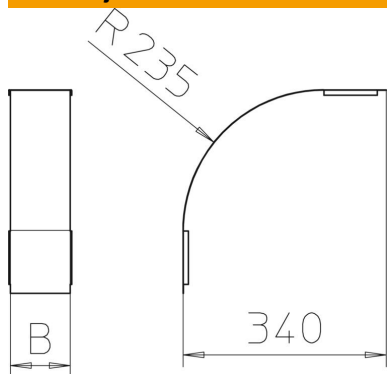

Tehnicni list

Pokrov za 90-stopinjsko vertikalni koleno 110, padajoče DD

Št. artikla: 7131568

Pokrov za padajoča vertikalna kolena z višino stranice 110. Pritrditev je zagotovljena s prekrivanjem pokrova kableskega kanala. Pokrov je mogoče dodatno pritrditi s sponkami pokrova.

CE

St Jeklo

DD pocinkano cink/aluminij, Double Dip

Matični podatki

Št. artikla	7131568
Tip	DBV 110 400 F DD
Oznaka 1	Pokrov za vertika. koleno 90°
Oznaka 2	padajoč
Proizvajalec	OBO
Dimenzija	B400mm
Material	Jeklo
Površina	pocinkano cink/aluminij, Double Dip
Standard površine	DIN EN 10346
Najmanjša enota VK	1
Količinska enota	kos
Teža	184,3 kg
Enota teže	kg/100 kos

Tehnicni list

Pokrov za 90-stopinjsko vertikalni koleno 110, padajoče DD

Št. artikla: 7131568

Dimenzije

Širina	400 mm
Širina	16 in
Višina	110 mm
Debelina pločevine	0,03 in
Debelina pločevine	0,75 mm
Mera B	400 mm

Tehnični podatki

Odcep (kotnik)	90°
Način pritrditve	Vrtljivi zapah
Ohranitev delovanja naprav	ne
Primerno za mrežni kanal	ne
Primerno za kabelsko lestev	ne
Primerno za kabelski kanal	da
Sprememba smeri	navpično padajoče
Nerjavno jeklo, luženo	ne
gibljivo	ne