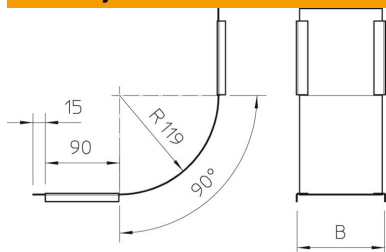

### Matični podatki

Št. artikla	7131510
Tip	DBV 200 S DD
Oznaka 1	Pokrov za vertika. koleno 90°
Oznaka 2	Vzpenjajoče
Proizvajalec	OBO
Dimenzija	B200mm
Material	Jeklo
Površina	pocinkano cink/aluminij, Double Dip
Standard površine	DIN EN 10346
Najmanjša enota VK	1
Količinska enota	kos
Teža	66 kg
Enota teže	kg/100 kos

## Dimenzije

Širina	200 mm
Širina	8 in
Višina	60 mm
Debelina pločevine	0,03 in
Debelina pločevine	0,75 mm
Mera B	200 mm