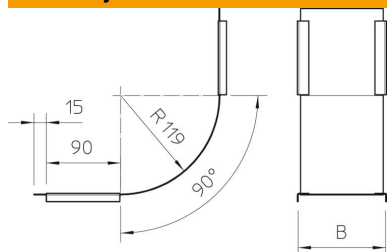

### Matični podatki

Št. artikla	7130813
Oznaka 1	Pokrov za vertikal. koleno 90°
Oznaka 2	Vzpenjajoče
Proizvajalec	OBO
Dimenzija	B200mm
Material	Jeklo
Površina	neprekinjeno cinkano v ognju
Standard površine	DIN EN 10346
Najmanjša enota VK	1
Količinska enota	kos
Teža	39 kg
Enota teže	kg/100 kos

### Dimenzije

Širina	200 mm
Širina	8 in
Višina	60 mm
Debelina pločevine	0,03 in
Debelina pločevine	0,75 mm
Mera B	200 mm