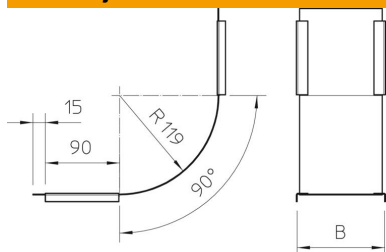

CE

St Jeklo

DD pocinkano cink/aluminij, Double Dip

Matični podatki

Št. artikla	7131514
Tip	DBV 300 S DD
Oznaka 1	Pokrov za vertika. koleno 90°
Oznaka 2	Vzpenjajoče
Proizvajalec	OBO
Dimenzija	B300mm
Material	Jeklo
Površina	pocinkano cink/aluminij, Double Dip
Standard površine	DIN EN 10346
Najmanjša enota VK	1
Količinska enota	kos
Teža	81 kg
Enota teže	kg/100 kos

Tehnicni list

Pokrov za 90-stopinjsko vertikalno koleno, vzpenjajoče DD

Št. artikla: 7131514

Dimenzije

Širina	300 mm
Širina	12 in
Višina	60 mm
Debelina pločevine	0,03 in
Debelina pločevine	0,75 mm
Mera B	300 mm

Tehnični podatki

Odcep (kotnik)	90°
Način pritrditve	Sponka pokrova
Ohranitev delovanja naprav	ne
Primerno za mrežni kanal	ne
Primerno za kabelsko lestev	ne
Primerno za kabelski kanal	da
Sprememba smeri	navpično dvigajoče se
Nerjavno jeklo, luženo	ne
gibljivo	ne