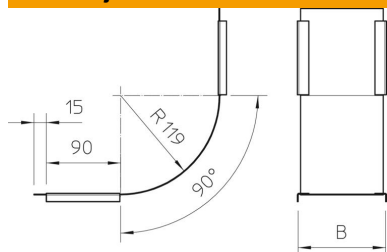

St Jeklo

FS neprekinjeno cinkano v ognju

Matični podatki

Št. artikla	7130817
Oznaka 1	Pokrov za vertikal. koleno 90°
Oznaka 2	Vzpenjajoče
Proizvajalec	OBO
Dimenzija	B300mm
Material	Jeklo
Površina	neprekinjeno cinkano v ognju
Standard površine	DIN EN 10346
Najmanjša enota VK	1
Količinska enota	kos
Teža	49 kg
Enota teže	kg/100 kos

Tehnicni list

Pokrov za 90-stopinjsko vertikalno koleno, vzpenjajoče FS

Št. artikla: 7130817

Dimenzije

Širina	300 mm
Širina	12 in
Višina	60 mm
Debelina pločevine	0,03 in
Debelina pločevine	0,75 mm
Mera B	300 mm

Tehnični podatki

Odcep (kotnik)	90°
Način pritrditve	Sponka pokrova
Ohranitev delovanja naprav	ne
Primerno za mrežni kanal	ne
Primerno za kabelsko lestev	ne
Primerno za kabelski kanal	da
Sprememba smeri	navpično dvigajoče se
Nerjavno jeklo, luženo	ne
gibljivo	ne