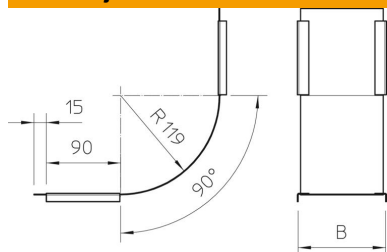

CE

St Jeklo

DD pocinkano cink/aluminij, Double Dip

Matični podatki

Št. artikla	7131518
Tip	DBV 400 S DD
Oznaka 1	Pokrov za vertika. koleno 90°
Oznaka 2	Vzpenjajoče
Proizvajalec	OBO
Dimenzija	B400mm
Material	Jeklo
Površina	pocinkano cink/aluminij, Double Dip
Standard površine	DIN EN 10346
Najmanjša enota VK	1
Količinska enota	kos
Teža	113 kg
Enota teže	kg/100 kos

Tehnicni list

Pokrov za 90-stopinjsko vertikalno koleno, vzpenjajoče DD

Št. artikla: 7131518

Dimenzije

Širina	400 mm
Širina	16 in
Višina	60 mm
Debelina pločevine	0,03 in
Debelina pločevine	0,75 mm
Mera B	400 mm

Tehnični podatki

Odcep (kotnik)	90°
Način pritrditve	Sponka pokrova
Ohranitev delovanja naprav	ne
Primerno za mrežni kanal	ne
Primerno za kabelsko lestev	ne
Primerno za kabelski kanal	da
Sprememba smeri	navpično dvigajoče se
Nerjavno jeklo, luženo	ne
gibljivo	ne