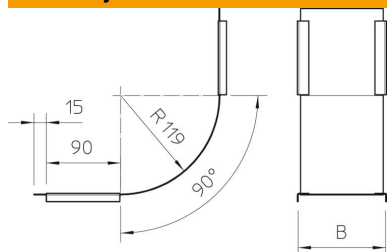

St Jeklo

FS neprekinjeno cinkano v ognju

Matični podatki

Št. artikla	7130821
Oznaka 1	Pokrov za vertikal. koleno 90°
Oznaka 2	Vzpenjajoče
Proizvajalec	OBO
Dimenzija	B400mm
Material	Jeklo
Površina	neprekinjeno cinkano v ognju
Standard površine	DIN EN 10346
Najmanjša enota VK	1
Količinska enota	kos
Teža	68 kg
Enota teže	kg/100 kos

Tehnicni list

Pokrov za 90-stopinjsko vertikalno koleno, vzpenjajoče FS

Št. artikla: 7130821

Dimenzije

Širina	400 mm
Širina	16 in
Višina	60 mm
Debelina pločevine	0,03 in
Debelina pločevine	0,75 mm
Mera B	400 mm

Tehnični podatki

Odcep (kotnik)	90°
Način pritrditve	Sponka pokrova
Ohranitev delovanja naprav	ne
Primerno za mrežni kanal	ne
Primerno za kabelsko lestev	ne
Primerno za kabelski kanal	da
Sprememba smeri	navpično dvigajoče se
Nerjavno jeklo, luženo	ne
gibljivo	ne