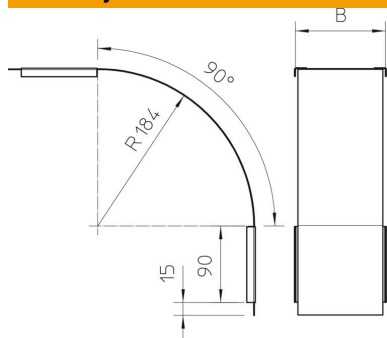

St Jeklo

DD pocinkano cink/aluminij, Double Dip

Matični podatki

Št. artikla	7131632
Tip	DBV 60 100 F DD
Oznaka 1	Pokrov za vertika. koleno 90°
Oznaka 2	padajoč
Proizvajalec	OBO
Dimenzija	B100mm
Material	Jeklo
Površina	pocinkano cink/aluminij, Double Dip
Standard površine	DIN EN 10346
Najmanjša enota VK	1
Količinska enota	kos
Teža	42,1 kg
Enota teže	kg/100 kos

Tehnicni list

Pokrov za 90-stopinjsko vertikalni koleno, padajoče DD

Št. artikla: 7131632

Dimenzije

Širina	100 mm
Širina	4 in
Višina	60 mm
Debelina pločevine	0,03 in
Debelina pločevine	0,75 mm
Mera B	100 mm

Tehnični podatki

Odcep (kotnik)	90°
Način pritrditve	Vrtljivi zapah
Ohranitev delovanja naprav	ne
Primerno za mrežni kanal	ne
Primerno za kabelsko lestev	ne
Primerno za kabelski kanal	da
Sprememba smeri	navpično padajoče
Nerjavno jeklo, luženo	ne
gibljivo	ne