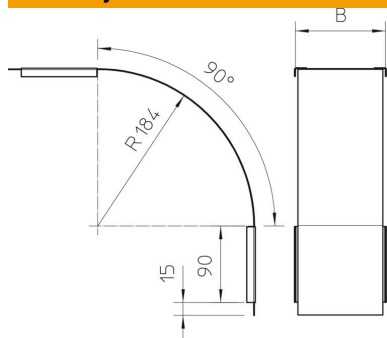

St Jeklo

FS neprekinjeno cinkano v ognju

Matični podatki

Št. artikla	7130852
Oznaka 1	Pokrov za vertika. koleno 90°
Oznaka 2	padajoč
Proizvajalec	OBO
Dimenzija	B100mm
Material	Jeklo
Površina	neprekinjeno cinkano v ognju
Standard površine	DIN EN 10346
Najmanjša enota VK	1
Količinska enota	kos
Teža	25,2 kg
Enota teže	kg/100 kos

Tehnicni list

Pokrov za 90-stopinjsko vertikalni koleno, padajoče FS

Št. artikla: 7130852

Dimenzije

Širina	100 mm
Širina	4 in
Višina	60 mm
Debelina pločevine	0,03 in
Debelina pločevine	0,75 mm
Mera B	100 mm

Tehnični podatki

Odcep (kotnik)	90°
Način pritrditve	Vrtljivi zapah
Ohranitev delovanja naprav	ne
Primerno za mrežni kanal	ne
Primerno za kabelsko lestev	ne
Primerno za kabelski kanal	da
Sprememba smeri	navpično padajoče
Nerjavno jeklo, luženo	ne
gibljivo	ne