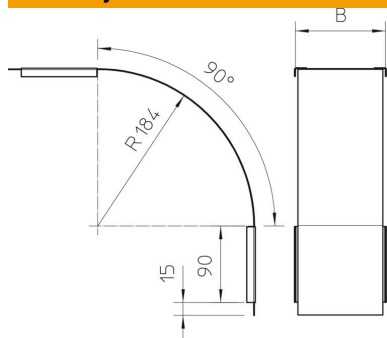

Pokrov za padajoča vertikalna kolena z višino stranice 60. Pritrditev je zagotovljena s prekrivanjem pokrova kabelskega kanala. Pokrov je mogoče dodatno pritrditi s sponkami pokrova.

CE

St Jeklo

DD pocinkano cink/aluminij, Double Dip

Matični podatki

Št. artikla	7131636
Tip	DBV 60 200 F DD
Oznaka 1	Pokrov za vertika. koleno 90°
Oznaka 2	padajoč
Proizvajalec	OBO
Dimenzija	B200mm
Material	Jeklo
Površina	pocinkano cink/aluminij, Double Dip
Standard površine	DIN EN 10346
Najmanjša enota VK	1
Količinska enota	kos
Teža	81,3 kg
Enota teže	kg/100 kos

Tehnicni list

Pokrov za 90-stopinjsko vertikalni koleno, padajoče DD

Št. artikla: 7131636

Dimenzije

Širina	200 mm
Širina	8 in
Višina	60 mm
Debelina pločevine	0,03 in
Debelina pločevine	0,75 mm
Mera B	200 mm

Tehnični podatki

Odcep (kotnik)	90°
Način pritrditve	Vrtljivi zapah
Ohranitev delovanja naprav	ne
Primerno za mrežni kanal	ne
Primerno za kabelsko lestev	ne
Primerno za kabelski kanal	da
Sprememba smeri	navpično padajoče
Nerjavno jeklo, luženo	ne
gibljivo	ne