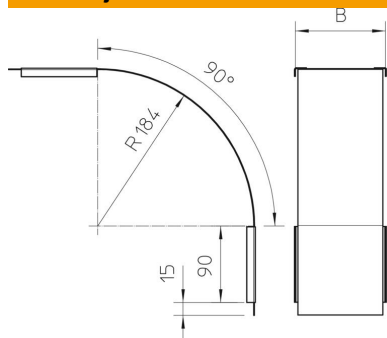

### Matični podatki

Št. artikla	7130860
Oznaka 1	Pokrov za vertika. koleno 90°
Oznaka 2	padajoč
Proizvajalec	OBO
Dimenzija	B200mm
Material	Jeklo
Površina	neprekinjeno cinkano v ognju
Standard površine	DIN EN 10346
Najmanjša enota VK	1
Količinska enota	kos
Teža	48,7 kg
Enota teže	kg/100 kos

### Dimenzije

Širina	200 mm
Širina	8 in
Višina	60 mm
Debelina pločevine	0,03 in
Debelina pločevine	0,75 mm
Mera B	200 mm

### Tehnični podatki

Odcep (kotnik)	90°
Način pritrditve	Vrtljivi zapah
Ohranitev delovanja naprav	ne
Primerno za mrežni kanal	ne
Primerno za kabelsko lestev	ne
Primerno za kabelski kanal	da
Sprememba smeri	navpično padajoče
Nerjavno jeklo, luženo	ne
gibljivo	ne