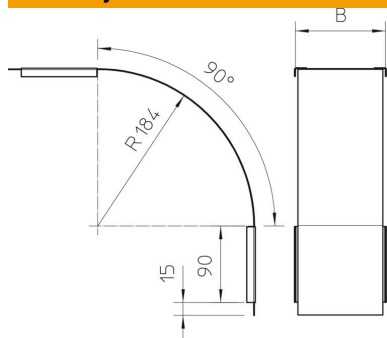

CE

St Jeklo

DD pocinkano cink/aluminij, Double Dip

Matični podatki

Št. artikla	7131640
Tip	DBV 60 300 F DD
Oznaka 1	Pokrov za vertika. koleno 90°
Oznaka 2	padajoč
Proizvajalec	OBO
Dimenzija	B300mm
Material	Jeklo
Površina	pocinkano cink/aluminij, Double Dip
Standard površine	DIN EN 10346
Najmanjša enota VK	1
Količinska enota	kos
Teža	120,4 kg
Enota teže	kg/100 kos

Tehnicni list

Pokrov za 90-stopinjsko vertikalni koleno, padajoče DD

Št. artikla: 7131640

Dimenzije

Širina	300 mm
Širina	12 in
Višina	60 mm
Debelina pločevine	0,03 in
Debelina pločevine	0,75 mm
Mera B	300 mm

Tehnični podatki

Odcep (kotnik)	90°
Način pritrditve	Vrtljivi zapah
Ohranitev delovanja naprav	ne
Primerno za mrežni kanal	ne
Primerno za kabelsko lestev	ne
Primerno za kabelski kanal	da
Sprememba smeri	navpično padajoče
Nerjavno jeklo, luženo	ne
gibljivo	ne