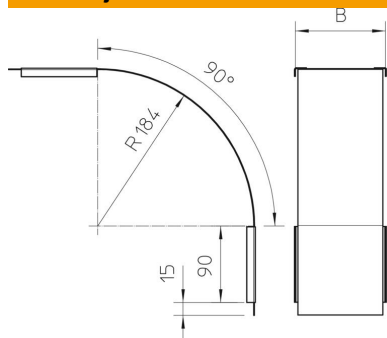

Matični podatki

Št. artikla	7130864
Oznaka 1	Pokrov za vertika. koleno 90°
Oznaka 2	padajoč
Proizvajalec	OBO
Dimenzija	B300mm
Material	Jeklo
Površina	neprekinjeno cinkano v ognju
Standard površine	DIN EN 10346
Najmanjša enota VK	1
Količinska enota	kos
Teža	72,3 kg
Enota teže	kg/100 kos

Tehnicni list

Pokrov za 90-stopinjsko vertikalni koleno, padajoče FS

Št. artikla: 7130864

Dimenzije

Širina	300 mm
Širina	12 in
Višina	60 mm
Debelina pločevine	0,03 in
Debelina pločevine	0,75 mm
Mera B	300 mm

Tehnični podatki

Odcep (kotnik)	90°
Način pritrditve	Vrtljivi zapah
Ohranitev delovanja naprav	ne
Primerno za mrežni kanal	ne
Primerno za kabelsko lestev	ne
Primerno za kabelski kanal	da
Sprememba smeri	navpično padajoče
Nerjavno jeklo, luženo	ne
gibljivo	ne