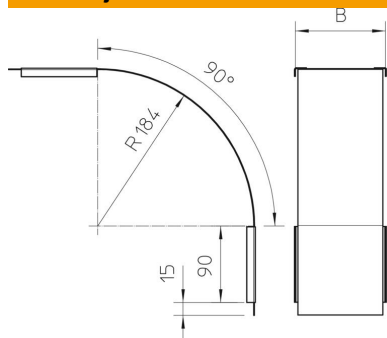

### Matični podatki

Št. artikla	7130868
Oznaka 1	Pokrov za vertika. koleno 90°
Oznaka 2	padajoč
Proizvajalec	OBO
Dimenzija	B400mm
Material	Jeklo
Površina	neprekinjeno cinkano v ognju
Standard površine	DIN EN 10346
Najmanjša enota VK	1
Količinska enota	kos
Teža	95,8 kg
Enota teže	kg/100 kos

### Dimenzije

Širina	400 mm
Širina	16 in
Višina	60 mm
Debelina pločevine	0,03 in
Debelina pločevine	0,75 mm
Mera B	400 mm

### Tehnični podatki

Odcep (kotnik)	90°
Način pritrditve	Vrtljivi zapah
Ohranitev delovanja naprav	ne
Primerno za mrežni kanal	ne
Primerno za kabelsko lestev	ne
Primerno za kabelski kanal	da
Sprememba smeri	navpično padajoče
Nerjavno jeklo, luženo	ne
gibljivo	ne