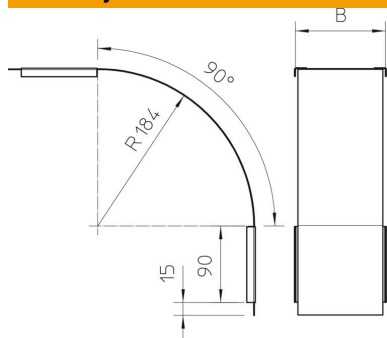

### Matični podatki

Št. artikla	7131648
Tip	DBV 60 500 F DD
Oznaka 1	Pokrov za vertika. koleno 90°
Oznaka 2	padajoč
Proizvajalec	OBO
Dimenzija	B500mm
Material	Jeklo
Površina	pocinkano cink/aluminij, Double Dip
Standard površine	DIN EN 10346
Najmanjša enota VK	1
Količinska enota	kos
Teža	198,8 kg
Enota teže	kg/100 kos

### Dimenzije

Širina	500 mm
Širina	20 in
Višina	60 mm
Debelina pločevine	0,03 in
Debelina pločevine	0,75 mm
Mera B	500 mm