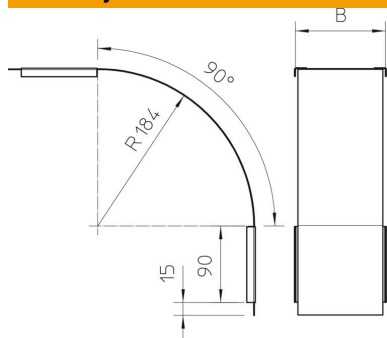

Matični podatki

Št. artikla	7130872
Oznaka 1	Pokrov za vertika. koleno 90°
Oznaka 2	padajoč
Proizvajalec	OBO
Dimenzija	B500mm
Material	Jeklo
Površina	neprekinjeno cinkano v ognju
Standard površine	DIN EN 10346
Najmanjša enota VK	1
Količinska enota	kos
Teža	119,3 kg
Enota teže	kg/100 kos

Tehnicni list

Pokrov za 90-stopinjsko vertikalni koleno, padajoče FS

Št. artikla: 7130872

Dimenzije

Širina	500 mm
Širina	20 in
Višina	60 mm
Debelina pločevine	0,03 in
Debelina pločevine	0,75 mm
Mera B	500 mm

Tehnični podatki

Odcep (kotnik)	90°
Način pritrditve	Vrtljivi zapah
Ohranitev delovanja naprav	ne
Primerno za mrežni kanal	ne
Primerno za kabelsko lestev	ne
Primerno za kabelski kanal	da
Sprememba smeri	navpično padajoče
Nerjavno jeklo, luženo	ne
gibljivo	ne