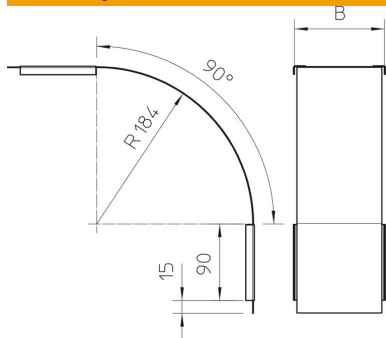

CE

St Jeklo

DD pocinkano cink/aluminij, Double Dip

Matični podatki

Št. artikla	7131652
Tip	DBV 60 600 F DD
Oznaka 1	Pokrov za vertika. koleno 90°
Oznaka 2	padajoč
Proizvajalec	OBO
Dimenzija	B600mm
Material	Jeklo
Površina	pocinkano cink/aluminij, Double Dip
Standard površine	DIN EN 10346
Najmanjša enota VK	1
Količinska enota	kos
Teža	238 kg
Enota teže	kg/100 kos

Tehnicni list

Pokrov za 90-stopinjsko vertikalni koleno, padajoče DD

Št. artikla: 7131652

Dimenzije

Širina	600 mm
Širina	24 in
Višina	60 mm
Debelina pločevine	0,03 in
Debelina pločevine	0,75 mm
Mera B	600 mm

Tehnični podatki

Odcep (kotnik)	90°
Način pritrditve	Vrtljivi zapah
Ohranitev delovanja naprav	ne
Primerno za mrežni kanal	ne
Primerno za kabelsko lestev	ne
Primerno za kabelski kanal	da
Sprememba smeri	navpično padajoče
Nerjavno jeklo, luženo	ne
gibljivo	ne