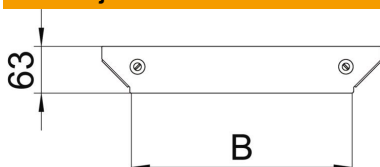

Tehnicni list

Pokrov za priključni razdelilni element Magic DD

Št. artikla: 7138680

Pokrov za priključni razdelilni element s predmontiranimi vrtljivimi zapahi.
Pokrov je mogoče uporabiti pri vseh oblikovancih z vsemi višinami stranice.

St Jeklo

DD pocinkano cink/aluminij, Double Dip

Matični podatki

Št. artikla	7138680
Tip	DFAAM 100 DD
Oznaka 1	Pokrov priključ. razdel. elem.
Oznaka 2	za RAAM 100
Proizvajalec	OBO
Dimenzija	B=100mm
Material	Jeklo
Površina	pocinkano cink/aluminij, Double Dip
Standard površine	DIN EN 10346
Najmanjša enota VK	1
Količinska enota	kos
Teža	12,4 kg
Enota teže	kg/100 kos

Dimenzije

Širina	100 mm
Širina	4 in
Debelina pločevine	1,25 mm
Mera B	100 mm

Tehnicni list

Pokrov za priključni razdelilni element Magic DD

Št. artikla: 7138680

Tehnični podatki

Način pritrditve	Vrtljivi zapah
Primerno za kabelsko lestev	da
Primerno za kabelski kanal	da
Debelina materiala (palci)	0,05 in
Debelina materiala	1,25 mm
Nerjavno jeklo, luženo	ne
Izvedba za daljše razpone	ne