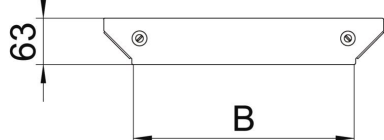

Tehnicni list

Pokrov za priključni razdelilni element Magic FS

Št. artikla: 7138640

Pokrov za priključni razdelilni element s predmontiranimi vrtljivimi zapahi.
Pokrov je mogoče uporabiti pri vseh oblikovancih z vsemi višinami stranice.

St Jeklo

FS neprekinjeno cinkano v ognju

Matični podatki

Št. artikla	7138640
Oznaka 1	Pokrov priključ. razdel. elem.
Oznaka 2	za RAAM 100
Proizvajalec	OBO
Dimenzija	B=100mm
Material	Jeklo
Površina	neprekinjeno cinkano v ognju
Standard površine	DIN EN 10346
Najmanjša enota VK	1
Količinska enota	kos
Teža	12,4 kg
Enota teže	kg/100 kos

Dimenzije

Širina	100 mm
Širina	4 in
Debelina pločevine	1,25 mm
Mera B	100 mm

Tehnicni list

Pokrov za priključni razdelilni element Magic FS

Št. artikla: 7138640

Tehnični podatki

Način pritrditve	Vrtljivi zapah
Primerno za kabelsko lestev	da
Primerno za kabelski kanal	da
Debelina materiala (palci)	0,05 in
Debelina materiala	1,25 mm
Nerjavno jeklo, luženo	ne
Izvedba za daljše razpone	ne