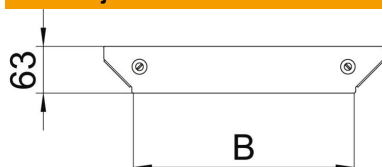

Tehnicni list

Pokrov za priključni razdelilni element Magic DD

Št. artikla: 7138682

Pokrov za priključni razdelilni element s predmontiranimi vrtljivimi zapahi.
Pokrov je mogoče uporabiti pri vseh oblikovancih z vsemi višinami stranice.

St Jeklo

DD pocinkano cink/aluminij, Double Dip

Matični podatki

Št. artikla	7138682
Tip	DFAAM 150 DD
Oznaka 1	Pokrov priključ. razdel. elem.
Oznaka 2	za RAAM 150
Proizvajalec	OBO
Dimenzija	B=150mm
Material	Jeklo
Površina	pocinkano cink/aluminij, Double Dip
Standard površine	DIN EN 10346
Najmanjša enota VK	1
Količinska enota	kos
Teža	14,8 kg
Enota teže	kg/100 kos

Dimenzije

Širina	150 mm
Širina	6 in
Debelina pločevine	1,25 mm
Mera B	150 mm

Tehnicni list

Pokrov za priključni razdelilni element Magic DD

Št. artikla: 7138682

Tehnični podatki

Način pritrditve	Vrtljivi zapah
Primerno za kabelsko lestev	da
Primerno za kabelski kanal	da
Debelina materiala (palci)	0,05 in
Debelina materiala	1,25 mm
Nerjavno jeklo, luženo	ne
Izvedba za daljše razpone	ne