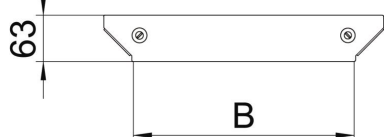

Tehnicni list

Pokrov za priključni razdelilni element Magic FS

Št. artikla: 7138644

Pokrov za priključni razdelilni element s predmontiranimi vrtljivimi zapahi.
Pokrov je mogoče uporabiti pri vseh oblikovancih z vsemi višinami stranice.

St Jeklo

FS neprekinjeno cinkano v ognju

Matični podatki

Št. artikla	7138644
Oznaka 1	Pokrov priključ. razdel. elem.
Oznaka 2	za RAAM 200
Proizvajalec	OBO
Dimenzija	B=200mm
Material	Jeklo
Površina	neprekinjeno cinkano v ognju
Standard površine	DIN EN 10346
Najmanjša enota VK	1
Količinska enota	kos
Teža	17,3 kg
Enota teže	kg/100 kos

Dimenzije

Širina	200 mm
Širina	8 in
Debelina pločevine	1,25 mm
Mera B	200 mm

Tehnicni list

Pokrov za priključni razdelilni element Magic FS

Št. artikla: 7138644

Tehnični podatki

Način pritrditve	Vrtljivi zapah
Primerno za kabelsko lestev	da
Primerno za kabelski kanal	da
Debelina materiala (palci)	0,05 in
Debelina materiala	1,25 mm
Nerjavno jeklo, luženo	ne
Izvedba za daljše razpone	ne