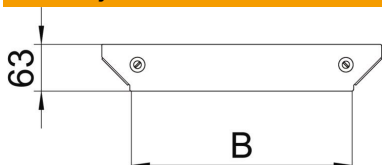

Tehnicni list

Pokrov za priključni razdelilni element Magic DD

Št. artikla: 7138686

Pokrov za priključni razdelilni element s predmontiranimi vrtljivimi zapahi.
Pokrov je mogoče uporabiti pri vseh oblikovancih z vsemi višinami stranice.

St Jeklo

DD pocinkano cink/aluminij, Double Dip

Matični podatki

Št. artikla	7138686
Tip	DFAAM 300 DD
Oznaka 1	Pokrov priključ. razdel. elem.
Oznaka 2	za RAAM 300
Proizvajalec	OBO
Dimenzija	B=300mm
Material	Jeklo
Površina	pocinkano cink/aluminij, Double Dip
Standard površine	DIN EN 10346
Najmanjša enota VK	1
Količinska enota	kos
Teža	22,2 kg
Enota teže	kg/100 kos

Dimenzije

Širina	300 mm
Širina	12 in
Debelina pločevine	1,25 mm
Mera B	300 mm

Tehnicni list

Pokrov za priključni razdelilni element Magic DD

Št. artikla: 7138686

Tehnični podatki

Način pritrditve	Vrtljivi zapah
Primerno za kabelsko lestev	da
Primerno za kabelski kanal	da
Debelina materiala (palci)	0,05 in
Debelina materiala	1,25 mm
Nerjavno jeklo, luženo	ne
Izvedba za daljše razpone	ne