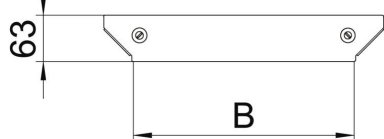

## Pokrov za priključni razdelilni element Magic FS

Št. artikla: 7138646

Pokrov za priključni razdelilni element s predmontiranimi vrtljivimi zapahi.  
Pokrov je mogoče uporabiti pri vseh oblikovancih z vsemi višinami stranice.

### Matični podatki

Št. artikla	7138646
Oznaka 1	Pokrov priključ. razdel. elem.
Oznaka 2	za RAAM 300
Proizvajalec	OBO
Dimenzija	B=300mm
Material	Jeklo
Površina	neprekinjeno cinkano v ognju
Standard površine	DIN EN 10346
Najmanjša enota VK	1
Količinska enota	kos
Teža	22,2 kg
Enota teže	kg/100 kos

### Dimenzije

Širina	300 mm
Širina	12 in
Debelina pločevine	1,25 mm
Mera B	300 mm

### Tehnični podatki

Način pritrditve	Vrtljivi zapah
Primerno za kabelsko lestev	da
Primerno za kabelski kanal	da
Debelina materiala (palci)	0,05 in
Debelina materiala	1,25 mm
Nerjavno jeklo, luženo	ne
Izvedba za daljše razpone	ne