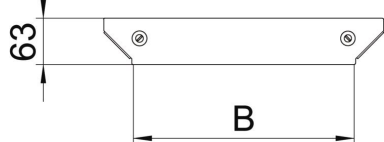

Tehnicni list

Pokrov za priključni razdelilni element Magic FS

Št. artikla: 7138648

Pokrov za priključni razdelilni element s predmontiranimi vrtljivimi zapahi.
Pokrov je mogoče uporabiti pri vseh oblikovancih z vsemi višinami stranice.

St Jeklo

FS neprekinjeno cinkano v ognju

Matični podatki

Št. artikla	7138648
Oznaka 1	Pokrov priključ. razdel. elem.
Oznaka 2	za RAAM 400
Proizvajalec	OBO
Dimenzija	B=400mm
Material	Jeklo
Površina	neprekinjeno cinkano v ognju
Standard površine	DIN EN 10346
Najmanjša enota VK	1
Količinska enota	kos
Teža	32,8 kg
Enota teže	kg/100 kos

Dimenzije

Širina	400 mm
Širina	16 in
Debelina pločevine	1,25 mm
Mera B	400 mm

Tehnicni list

Pokrov za priključni razdelilni element Magic FS

Št. artikla: 7138648

Tehnični podatki

Način pritrditve	Vrtljivi zapah
Primerno za kabelsko lestev	da
Primerno za kabelski kanal	da
Debelina materiala (palci)	0,05 in
Debelina materiala	1,25 mm
Nerjavno jeklo, luženo	ne
Izvedba za daljše razpone	ne