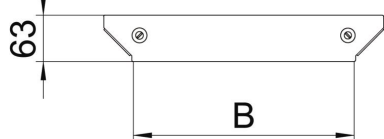

Tehnicni list

Pokrov za priključni razdelilni element Magic FS

Št. artikla: 7138650

Pokrov za priključni razdelilni element s predmontiranimi vrtljivimi zapahi.
Pokrov je mogoče uporabiti pri vseh oblikovancih z vsemi višinami stranice.

St Jeklo

FS neprekinjeno cinkano v ognju

Matični podatki

Št. artikla	7138650
Oznaka 1	Pokrov priključ. razdel. elem.
Oznaka 2	za RAAM 500
Proizvajalec	OBO
Dimenzija	B=500mm
Material	Jeklo
Površina	neprekinjeno cinkano v ognju
Standard površine	DIN EN 10346
Najmanjša enota VK	1
Količinska enota	kos
Teža	39 kg
Enota teže	kg/100 kos

Dimenzije

Širina	500 mm
Širina	20 in
Debelina pločevine	1,25 mm
Mera B	500 mm

Tehnicni list

Pokrov za priključni razdelilni element Magic FS

Št. artikla: 7138650

Tehnični podatki

Način pritrditve	Vrtljivi zapah
Primerno za kabelsko lestev	da
Primerno za kabelski kanal	da
Debelina materiala (palci)	0,05 in
Debelina materiala	1,25 mm
Nerjavno jeklo, luženo	ne
Izvedba za daljše razpone	ne