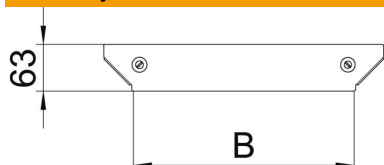

## Pokrov za priključni razdelilni element Magic DD

Št. artikla: 7138692

Pokrov za priključni razdelilni element s predmontiranimi vrtljivimi zapahi.  
Pokrov je mogoče uporabiti pri vseh oblikovancih z vsemi višinami stranice.

### Matični podatki

Št. artikla	7138692
Tip	DFAAM 600 DD
Oznaka 1	Pokrov priključ. razdel. elem.
Oznaka 2	za RAAM 600
Proizvajalec	OBO
Dimenzija	B=600mm
Material	Jeklo
Površina	pocinkano cink/aluminij, Double Dip
Standard površine	DIN EN 10346
Najmanjša enota VK	1
Količinska enota	kos
Teža	45,1 kg
Enota teže	kg/100 kos

### Dimenzije

Širina	600 mm
Debelina pločevine	1,25 mm
Mera B	600 mm

### Tehnični podatki

Način pritrditve	Vrtljivi zapah
Primerno za kabelsko lestev	da
Primerno za kabelski kanal	da
Debelina materiala (palci)	0,05 in
Debelina materiala	1,25 mm
Nerjavno jeklo, luženo	ne
Izvedba za daljše razpone	ne