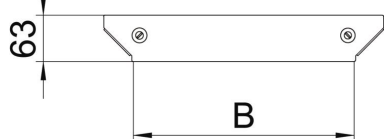

## Pokrov za priključni razdelilni element Magic FS

Št. artikla: 7138652

Pokrov za priključni razdelilni element s predmontiranimi vrtljivimi zapahi.  
Pokrov je mogoče uporabiti pri vseh oblikovancih z vsemi višinami stranice.

### Matični podatki

Št. artikla	7138652
Oznaka 1	Pokrov priključ. razdel. elem.
Oznaka 2	za RAAM 600
Proizvajalec	OBO
Dimenzija	B=600mm
Material	Jeklo
Površina	neprekinjeno cinkano v ognju
Standard površine	DIN EN 10346
Najmanjša enota VK	1
Količinska enota	kos
Teža	45,1 kg
Enota teže	kg/100 kos

### Dimenzije

Širina	600 mm
Širina	24 in
Debelina pločevine	1,25 mm
Mera B	600 mm

### Tehnični podatki

Način pritrditve	Vrtljivi zapah
Primerno za kabelsko lestev	da
Primerno za kabelski kanal	da
Debelina materiala (palci)	0,05 in
Debelina materiala	1,25 mm
Nerjavno jeklo, luženo	ne
Izvedba za daljše razpone	ne