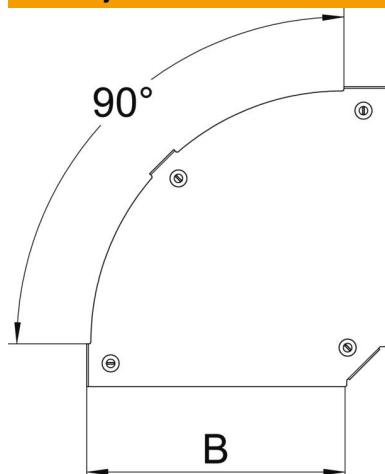

DD pocinkano cink/aluminij, Double Dip

Matični podatki

Št. artikla	7138540
Oznaka 1	Pokrov za kot 90°
Oznaka 2	za kot RBM 90 100
Proizvajalec	OBO
Dimenzija	B=100mm
Barva	cink
Material	Jeklo
Površina	pocinkano cink/aluminij, Double Dip
Standard površine	DIN EN 10346
Najmanjša enota VK	1
Količinska enota	kos
Teža	17,1 kg
Enota teže	kg/100 kos

Tehnicni list

Pokrov za 90-stopinjski lok Magic DD

Št. artikla: 7138540

Dimenzije

Širina	100 mm
Širina	4 in
Debelina pločevine	0,05 in
Debelina pločevine	1,25 mm
Mera B	100 mm

Tehnični podatki

Odcep (kotnik)	90°
Način pritrditve	Vrtljivi zapah
Ohranitev delovanja naprav	ne
Primerno za mrežni kanal	ne
Primerno za kabelsko lestev	ne
Primerno za kabelski kanal	da
Sprememba smeri	vodoravno
Nerjavno jeklo, luženo	ne
gibljivo	ne