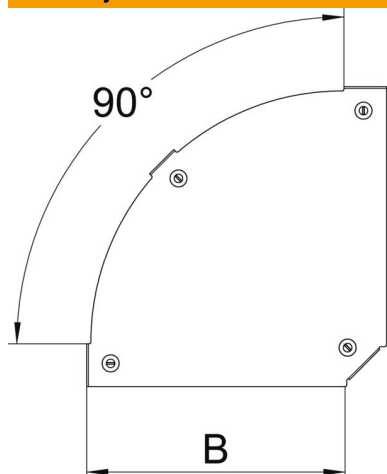

### Matični podatki

Št. artikla	7138500
Oznaka 1	Pokrov za kot 90°
Oznaka 2	za kot RBM 90 100
Proizvajalec	OBO
Dimenzija	B=100mm
Material	Jeklo
Površina	neprekinjeno cinkano v ognju
Standard površine	DIN EN 10346
Najmanjša enota VK	1
Količinska enota	kos
Teža	17,1 kg
Enota teže	kg/100 kos

### Dimenzije

Širina	100 mm
Širina	4 in
Debelina pločevine	0,05 in
Debelina pločevine	1,25 mm
Mera B	100 mm