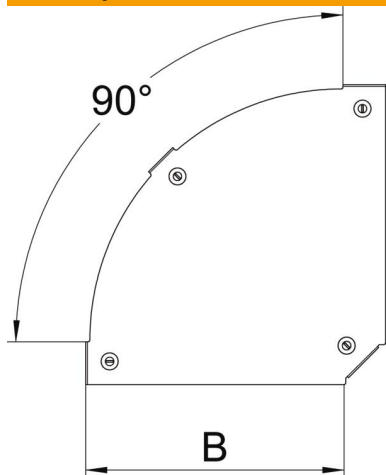

### Matični podatki

Št. artikla	7138544
Oznaka 1	Pokrov za kot 90°
Oznaka 2	za kot RBM 90 200
Proizvajalec	OBO
Dimenzija	B=200mm
Barva	cink
Material	Jeklo
Površina	pocinkano cink/aluminij, Double Dip
Standard površine	DIN EN 10346
Najmanjša enota VK	1
Količinska enota	kos
Teža	43 kg
Enota teže	kg/100 kos

### Dimenzije

Širina	200 mm
Širina	8 in
Debelina pločevine	0,05 in
Debelina pločevine	1,25 mm
Mera B	200 mm