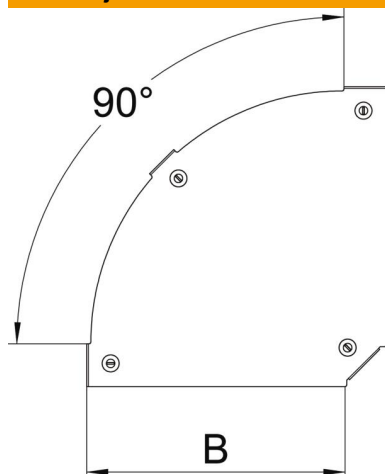

FS neprekinjeno cinkano v ognju

Matični podatki

Št. artikla	7138504
Oznaka 1	Pokrov za kot 90°
Oznaka 2	za kot RBM 90 200
Proizvajalec	OBO
Dimenzija	B=200mm
Material	Jeklo
Površina	neprekinjeno cinkano v ognju
Standard površine	DIN EN 10346
Najmanjša enota VK	1
Količinska enota	kos
Teža	43 kg
Enota teže	kg/100 kos

Tehnicni list

Pokrov za 90-stopinjski lok Magic FS

Št. artikla: 7138504

Dimenzije

Širina	200 mm
Širina	8 in
Debelina pločevine	0,05 in
Debelina pločevine	1,25 mm
Mera B	200 mm

Tehnični podatki

Odcep (kotnik)	90°
Način pritrditve	Vrtljivi zapah
Ohranitev delovanja naprav	ne
Primerno za mrežni kanal	ne
Primerno za kabelsko lestev	da
Primerno za kabelski kanal	da
Sprememba smeri	vodoravno
Nerjavno jeklo, luženo	ne
gibljivo	ne