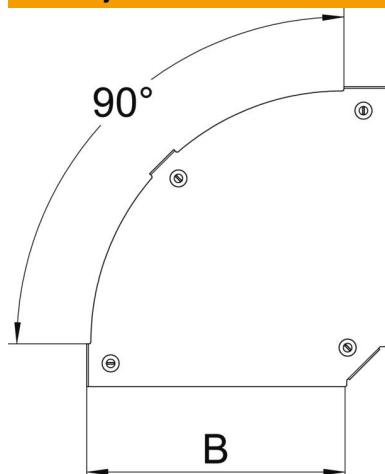

DD pocinkano cink/aluminij, Double Dip

Matični podatki

Št. artikla	7138546
Tip	DFBM 90 300 DD
Oznaka 1	Pokrov za kot 90°
Oznaka 2	za kot RBM 90 300
Proizvajalec	OBO
Dimenzija	B=300mm
Material	Jeklo
Površina	pocinkano cink/aluminij, Double Dip
Standard površine	DIN EN 10346
Najmanjša enota VK	1
Količinska enota	kos
Teža	81,6 kg
Enota teže	kg/100 kos

Tehnicni list

Pokrov za 90-stopinjski lok Magic DD

Št. artikla: 7138546

Dimenzije

Širina	300 mm
Širina	12 in
Debelina pločevine	0,05 in
Debelina pločevine	1,25 mm
Mera B	300 mm

Tehnični podatki

Odcep (kotnik)	90°
Način pritrditve	Vrtljivi zapah
Ohranitev delovanja naprav	ne
Primerno za mrežni kanal	ne
Primerno za kabelsko lestev	ne
Primerno za kabelski kanal	da
Sprememba smeri	vodoravno
Nerjavno jeklo, luženo	ne
gibljivo	ne