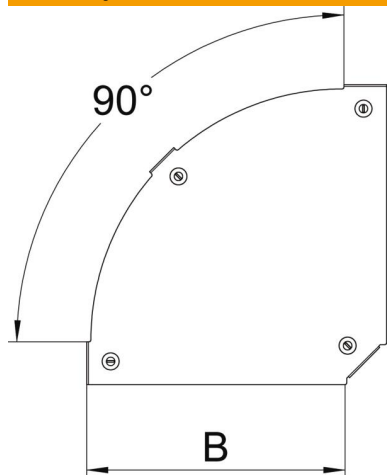

FS neprekinjeno cinkano v ognju

Matični podatki

Št. artikla	7138506
Oznaka 1	Pokrov za kot 90°
Oznaka 2	za kot RBM 90 300
Proizvajalec	OBO
Dimenzija	B=300mm
Material	Jeklo
Površina	neprekinjeno cinkano v ognju
Standard površine	DIN EN 10346
Najmanjša enota VK	1
Količinska enota	kos
Teža	81,6 kg
Enota teže	kg/100 kos

Tehnicni list

Pokrov za 90-stopinjski lok Magic FS

Št. artikla: 7138506

Dimenzije

Širina	300 mm
Širina	12 in
Debelina pločevine	0,05 in
Debelina pločevine	1,25 mm
Mera B	300 mm

Tehnični podatki

Odcep (kotnik)	90°
Način pritrditve	Vrtljivi zapah
Ohranitev delovanja naprav	ne
Primerno za mrežni kanal	ne
Primerno za kabelsko lestev	da
Primerno za kabelski kanal	da
Sprememba smeri	vodoravno
Nerjavno jeklo, luženo	ne
gibljivo	ne