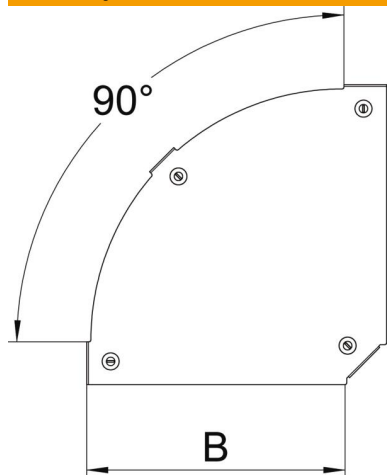

### Matični podatki

Št. artikla	7138548
Tip	DFBM 90 400 DD
Oznaka 1	Pokrov za kot 90°
Oznaka 2	za kot RBM 90 400
Proizvajalec	OBO
Dimenzija	B=400mm
Material	Jeklo
Površina	pocinkano cink/aluminij, Double Dip
Standard površine	DIN EN 10346
Najmanjša enota VK	1
Količinska enota	kos
Teža	165 kg
Enota teže	kg/100 kos

### Dimenzije

Širina	400 mm
Širina	16 in
Debelina pločevine	0,05 in
Debelina pločevine	1,25 mm
Mera B	400 mm