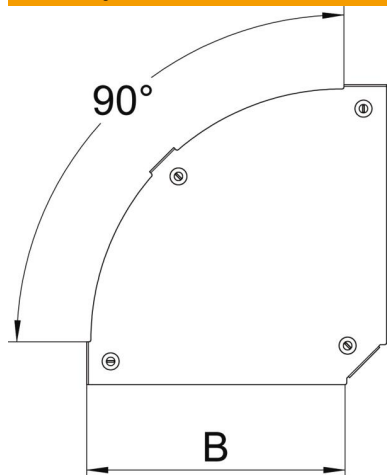

FS neprekinjeno cinkano v ognju

Matični podatki

Št. artikla	7138508
Oznaka 1	Pokrov za kot 90°
Oznaka 2	za kot RBM 90 400
Proizvajalec	OBO
Dimenzija	B=400mm
Material	Jeklo
Površina	neprekinjeno cinkano v ognju
Standard površine	DIN EN 10346
Najmanjša enota VK	1
Količinska enota	kos
Teža	165 kg
Enota teže	kg/100 kos

Tehnicni list

Pokrov za 90-stopinjski lok Magic FS

Št. artikla: 7138508

Dimenzije

Širina	400 mm
Širina	20 in
Debelina pločevine	0,05 in
Debelina pločevine	1,25 mm
Mera B	400 mm

Tehnični podatki

Odcep (kotnik)	90°
Način pritrditve	Vrtljivi zapah
Ohranitev delovanja naprav	ne
Primerno za mrežni kanal	ne
Primerno za kabelsko lestev	da
Primerno za kabelski kanal	da
Sprememba smeri	vodoravno
Nerjavno jeklo, luženo	ne
gibljivo	ne