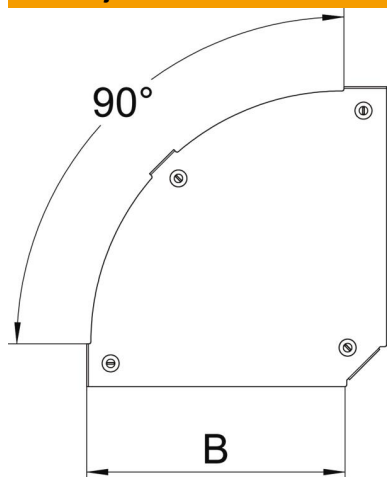

FS neprekinjeno cinkano v ognju

Matični podatki

Št. artikla	7138510
Oznaka 1	Pokrov za kot 90°
Oznaka 2	za kot RBM 90 500
Proizvajalec	OBO
Dimenzija	B=500mm
Material	Jeklo
Površina	neprekinjeno cinkano v ognju
Standard površine	DIN EN 10346
Najmanjša enota VK	1
Količinska enota	kos
Teža	244,1 kg
Enota teže	kg/100 kos

Tehnicni list

Pokrov za 90-stopinjski lok Magic FS

Št. artikla: 7138510

Dimenzije

Širina	500 mm
Širina	20 in
Debelina pločevine	0,05 in
Debelina pločevine	1,25 mm
Mera B	500 mm

Tehnični podatki

Odcep (kotnik)	90°
Način pritrditve	Vrtljivi zapah
Ohranitev delovanja naprav	ne
Primerno za mrežni kanal	ne
Primerno za kabelsko lestev	da
Primerno za kabelski kanal	da
Sprememba smeri	vodoravno
Nerjavno jeklo, luženo	ne
gibljivo	ne